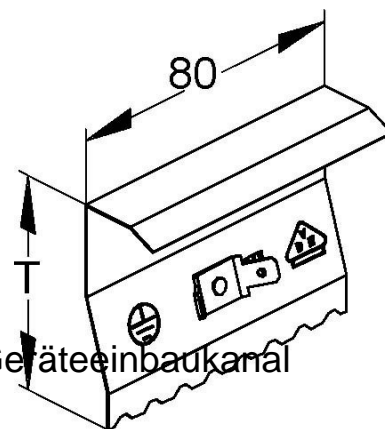

## Joint clip for wall duct 220 mm 80 mm Coupler GSTA 220-78T80

### Allgemeine Informationen

Products_Model	ET5200831
EAN	4013339462360
Producer	Niadax
Producer-Model	GSTA 220-78T80
Producer-Typ	GSTA 220-78T80
min. Order	
Class	Stoßstellenverbinder für Geräteinbaukanal

### Technische Informationen

Breite des Geräteinbaukanals	220...220mm
Tiefe des Geräteinbaukanals	80mm
Bauform	
Ausführung	
Werkstoff	
Werkstoffgüte	
Halogenfrei	

[Joint clip for wall duct 220 mm 80 mm Coupler GSTA 220-78T80 online kaufen](#)