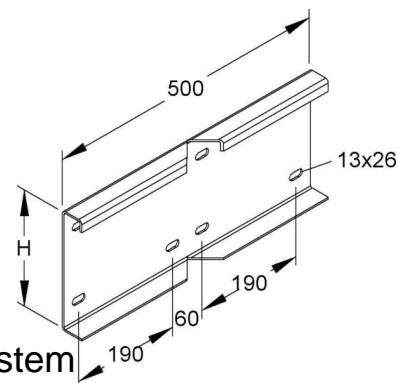

Connector for cable support system Corner joint WSWVS 200

Allgemeine Informationen

Products_Model	ET5402244
EAN	4013339308705
Producer	Niadax
Producer-Model	WSWVS 200
Producer-Typ	WSWVS 200
min. Order	
Class	Verbinder für Kabeltragsystem

Technische Informationen

Ausführung	Gelenkverbinder horizontal
	Gelenkverbinder vertikal
Verbindungsart	
Geeignet für Gitterrinne	
Geeignet für Kabelleiter	
Geeignet für Kabelrinne	
Geeignet für Kabeltragsystemhöhe	200mm
Werkstoff	Rostfreier Stahl, gebeizt
Werkstoffgüte	
Oberfläche	
Farbe	