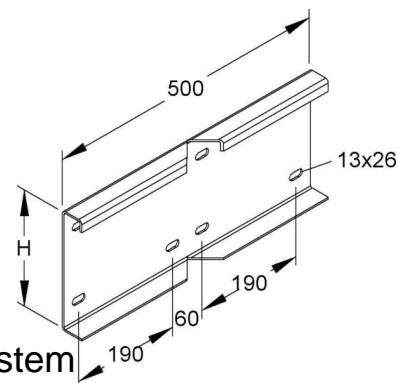

Connector for cable support system Corner joint WSWVS 200

Allgemeine Informationen

Products_Model	ET5402244
EAN	4013339308705
Producer	Niadax
Producer-Model	WSWVS 200
Producer-Typ	WSWVS 200
min. Order	
Class	Verbinder für Kabeltragsystem

Technische Informationen

Ausführung	Gelenkverbinder horizontal
Gelenkverbinder vertikal	
Verbindungsart	
Geeignet für Gitterrinne	
Geeignet für Kabelleiter	
Geeignet für Kabelrinne	
Geeignet für Kabeltragsystemhöhe	200mm
Werkstoff	Rostfreier Stahl, gebeizt
Werkstoffgüte	
Oberfläche	
Farbe	