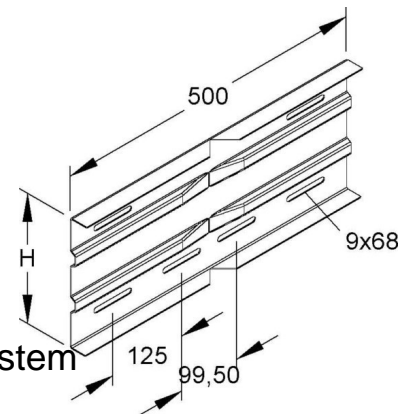

Connector for cable support system Corner joint WSWV 200

Allgemeine Informationen

Products_Model	ET5402243
EAN	4013339307807
Producer	Niadax
Producer-Model	WSWV 200
Producer-Typ	WSWV 200
min. Order	
Class	Verbinder für Kabeltragsystem

Technische Informationen

Ausführung	
Gelenkverbinder horizontal	
Gelenkverbinder vertikal	
Verbindungsart	
Geeignet für Gitterrinne	
Geeignet für Kabelleiter	
Geeignet für Kabelrinne	
Geeignet für Kabeltragsystemhöhe	200mm
Werkstoff	
Rostfreier Stahl, gebeizt	
Werkstoffgüte	
Oberfläche	
Farbe	