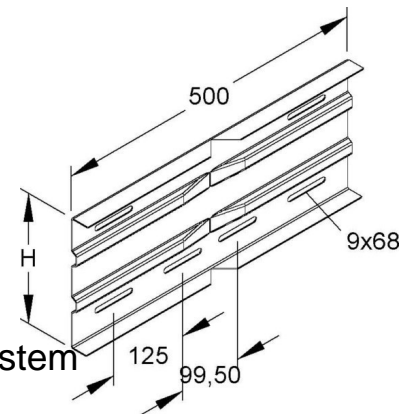

Connector for cable support system Corner joint WSWV 200

Allgemeine Informationen

Products_Model	ET5402243
EAN	4013339307807
Producer	Niadax
Producer-Model	WSWV 200
Producer-Typ	WSWV 200
min. Order	
Class	Verbinder für Kabeltragsystem

Technische Informationen

Ausführung	
Gelenkverbinder horizontal	
Gelenkverbinder vertikal	
Verbindungsart	
Geeignet für Gitterrinne	
Geeignet für Kabelleiter	
Geeignet für Kabelrinne	
Geeignet für Kabeltragsystemhöhe	200mm
Werkstoff	
Rostfreier Stahl, gebeizt	
Werkstoffgüte	
Oberfläche	
Farbe	