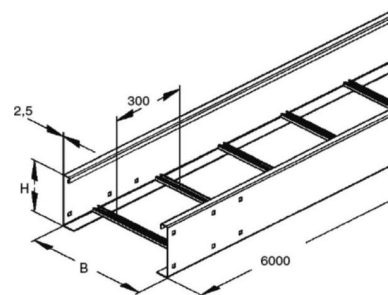

Cable ladder/wide span cable ladder Flat profile WSLS 200.600

Allgemeine Informationen

Products_Model	ET5402221
EAN	4013339308309
Producer	Niadax
Producer-Model	WSLS 200.600
Producer-Typ	WSLS 200.600
min. Order	
Class	Kabelleiter/Weitspannkabelleiter

Technische Informationen

Ausführung des Seitenholms

Seitenlochung

Ausführung der Sprosse

Höhe 200mm

Breite 600mm

Länge 6000mm

Sprossenmittenabstand 300mm

Weitspann-Ausführung

Geeignet für Funktionserhalt

Werkstoff

Rostfreier Stahl, gebeizt

Werkstoffgüte

Oberfläche

Farbe

[Cable ladder/wide span cable ladder Flat profile WSLS 200.600 online kaufen](#)