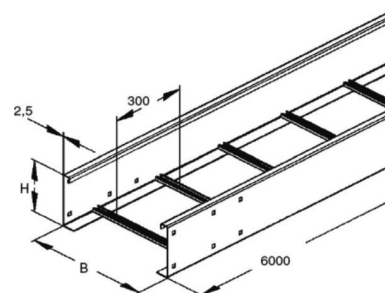

Cable ladder/wide span cable ladder Flat profile WSLS 200.500

Allgemeine Informationen

Products_Model	ET5402220
EAN	4013339308200
Producer	Niadax
Producer-Model	WSLS 200.500
Producer-Typ	WSLS 200.500
min. Order	
Class	Kabelleiter/Weitspannkabelleiter

Technische Informationen

Ausführung des Seitenholms

Seitenlochung

Ausführung der Sprosse

Höhe 200mm

Breite 500mm

Länge 6000mm

Sprossenmittenabstand 300mm

Weitspann-Ausführung

Geeignet für Funktionserhalt

Werkstoff

Rostfreier Stahl, gebeizt

Werkstoffgüte

Oberfläche

Farbe

[Cable ladder/wide span cable ladder Flat profile WSLS 200.500 online kaufen](#)