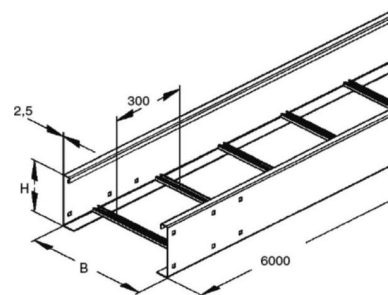

Cable ladder/wide span cable ladder Flat profile WSLS 200.400

Allgemeine Informationen

Products_Model	ET5402219
EAN	4013339308101
Producer	Niadax
Producer-Model	WSLS 200.400
Producer-Typ	WSLS 200.400
min. Order	
Class	Kabelleiter/Weitspannkabelleiter

Technische Informationen

Ausführung des Seitenholms

Seitenlochung

Ausführung der Sprosse

Höhe 200mm

Breite 400mm

Länge 6000mm

Sprossenmittenabstand 300mm

Weitspann-Ausführung

Geeignet für Funktionserhalt

Werkstoff

Rostfreier Stahl, gebeizt

Werkstoffgüte

Oberfläche

Farbe

[Cable ladder/wide span cable ladder Flat profile WSLS 200.400 online kaufen](#)