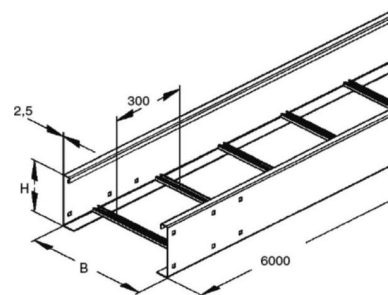

## Cable ladder/wide span cable ladder Flat profile WSLS 200.200

### Allgemeine Informationen

Products_Model	ET5402218
EAN	4013339307906
Producer	Niadax
Producer-Model	WSLS 200.200
Producer-Typ	WSLS 200.200
min. Order	
Class	Kabelleiter/Weitspannkabelleiter

### Technische Informationen

Ausführung des Seitenholms

Seitenlochung

Ausführung der Sprosse

Höhe 200mm

Breite 200mm

Länge 6000mm

Sprossenmittenabstand 300mm

Weitspann-Ausführung

Geeignet für Funktionserhalt

Werkstoff

Rostfreier Stahl, gebeizt

Werkstoffgüte

Oberfläche

Farbe

[Cable ladder/wide span cable ladder Flat profile WSLS 200.200 online kaufen](#)