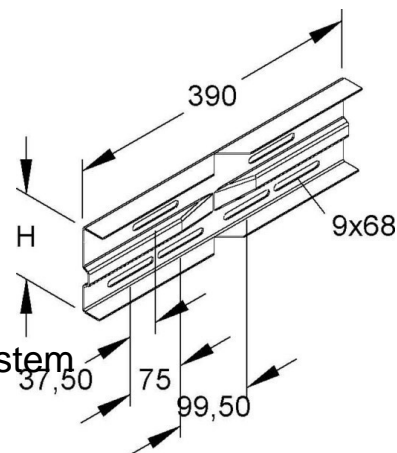

Connector for cable support system Corner joint WSWV 105.390

Allgemeine Informationen

Products_Model	ET5402239
EAN	4013339305377
Producer	Niadax
Producer-Model	WSWV 105.390
Producer-Typ	WSWV 105.390
min. Order	
Class	Verbinder für Kabeltragsystem

Technische Informationen

Ausführung	
Gelenkverbinder horizontal	
Gelenkverbinder vertikal	
Verbindungsart	
Geeignet für Gitterrinne	
Geeignet für Kabelleiter	
Geeignet für Kabelrinne	
Geeignet für Kabeltragsystemhöhe	105mm
Werkstoff	
Rostfreier Stahl, gebeizt	
Werkstoffgüte	
Oberfläche	
Farbe	

[Connector for cable support system Corner joint WSWV 105.390 online kaufen](#)