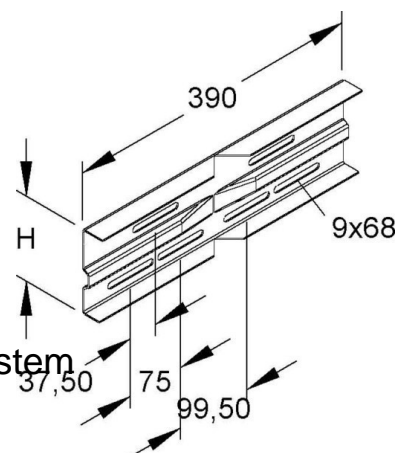

Connector for cable support system Corner joint WSWV 105.390

Allgemeine Informationen

Products_Model	ET5402239
EAN	4013339305377
Producer	Niadax
Producer-Model	WSWV 105.390
Producer-Typ	WSWV 105.390
min. Order	
Class	Verbinder für Kabeltragsystem

Technische Informationen

Ausführung	
Gelenkverbinder horizontal	
Gelenkverbinder vertikal	
Verbindungsart	
Geeignet für Gitterrinne	
Geeignet für Kabelleiter	
Geeignet für Kabelrinne	
Geeignet für Kabeltragsystemhöhe	105 mm
Werkstoff	
Rostfreier Stahl, gebeizt	
Werkstoffgüte	
Oberfläche	
Farbe	

[Connector for cable support system Corner joint WSWV 105.390 online kaufen](#)