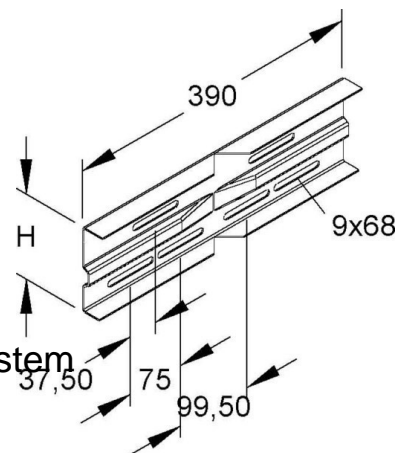

Connector for cable support system Corner joint WSWV 105.390

Allgemeine Informationen

Products_Model	ET5402239
EAN	4013339305377
Producer	Niadax
Producer-Model	WSWV 105.390
Producer-Typ	WSWV 105.390
min. Order	
Class	Verbinder für Kabeltragsystem

Technische Informationen

Ausführung	Gelenkverbinder horizontal
Gelenkverbinder vertikal	
Verbindungsart	
Geeignet für Gitterrinne	
Geeignet für Kabelleiter	
Geeignet für Kabelrinne	
Geeignet für Kabeltragsystemhöhe	105mm
Werkstoff	Rostfreier Stahl, gebeizt
Werkstoffgüte	
Oberfläche	
Farbe	

[Connector for cable support system Corner joint WSWV 105.390 online kaufen](#)