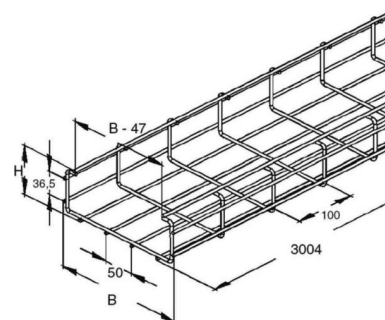

Mesh cable tray C-shape 60 mm 300 mm GRC 60.300

Allgemeine Informationen

Products_Model	ET5402313
EAN	4013339280155
Producer	Niadax
Producer-Model	GRC 60.300
Producer-Typ	GRC 60.300
min. Order	
Class	Gitterrinne

Technische Informationen

Profilform	
Höhe	60mm
Breite	300mm
Drahtdurchmesser	4.5mm
Länge	3000mm
Ausführung	
Schraublose Verbinder	
Integrierte Trennwand	
Weitspann-Ausführung	
Geeignet für Funktionserhalt	
Werkstoff	
Rostfreier Stahl, gebeizt	
Werkstoffgüte	
Oberfläche	

[Mesh cable tray C-shape 60 mm 300 mm GRC 60.300 online kaufen](#)