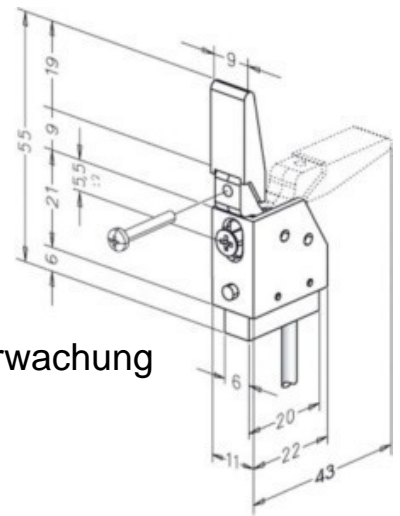

## Detector for bolt switching contact Electronic 878-----00

### Allgemeine Informationen

Products_Model	ET1207672
EAN	4042203163584
Producer	Assa Abloy effeff
Producer-Model	878-----00
Producer-Typ	878-----00
min. Order	
Class	Melder für Verschlussüberwachung

### Technische Informationen

Meldeart	
Mit Anschlusskabel	

[Detector for bolt switching contact Electronic 878-----00 online kaufen](#)