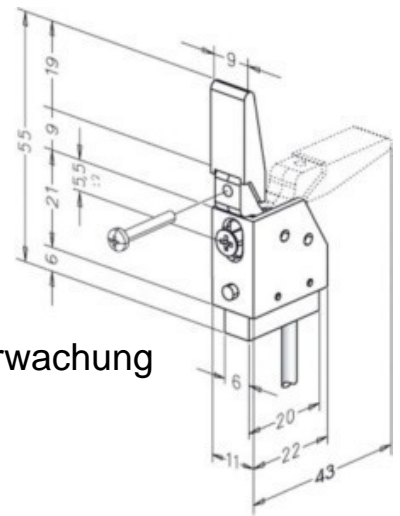

Detector for bolt switching contact Electronic 878-----00

Allgemeine Informationen

Products_Model	ET1207672
EAN	4042203163584
Producer	Assa Abloy effeff
Producer-Model	878-----00
Producer-Typ	878-----00
min. Order	
Class	Melder für Verschlussüberwachung

Technische Informationen

Meldeart	
Mit Anschlusskabel	

[Detector for bolt switching contact Electronic 878-----00 online kaufen](#)