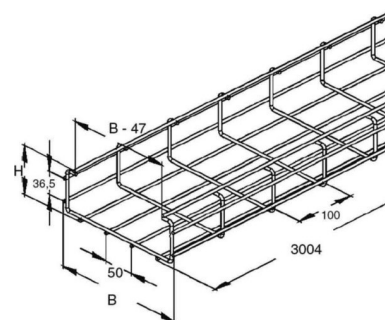

## Mesh cable tray C-shape 60 mm 200 mm GRC 60.200

### Technische Informationen

Profilform	
Höhe	60mm
Breite	200mm
Drahtdurchmesser	4.5mm
Länge	3000mm
Ausführung	
Schraublose Verbinder	
Integrierte Trennwand	
Weitspann-Ausführung	
Geeignet für Funktionserhalt	
Werkstoff	
Rostfreier Stahl, gebeizt	
Werkstoffgüte	
Oberfläche	

[Mesh cable tray C-shape 60 mm 200 mm GRC 60.200 online kaufen](#)