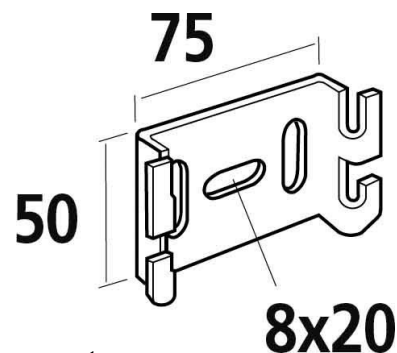

Mounting plate for cable support system Horizontal CM586060

Allgemeine Informationen

Products_Model	ET5402423
EAN	3599075860604
Producer	Legrand (Cablofil)
Producer-Model	CM586060
Producer-Typ	CM50 GS
min. Order	
Class	Montageplatte für Kabeltragsystem

Technische Informationen

Ausführung	
Plattenhöhe	50mm
Plattenbreite	75mm
Befestigungsart	
Werkstoff	
Rostfreier Stahl, gebeizt	
Werkstoffgüte	
Oberfläche	

[Mounting plate for cable support system Horizontal CM586060 online kaufen](#)