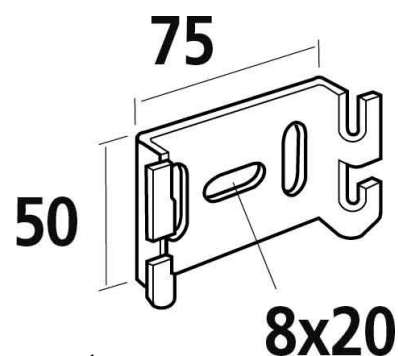

## Mounting plate for cable support system Horizontal CM586060

### Allgemeine Informationen

Products_Model	ET5402423
EAN	3599075860604
Producer	Legrand (Cablofil)
Producer-Model	CM586060
Producer-Typ	CM50 GS
min. Order	
Class	Montageplatte für Kabeltragsystem

### Technische Informationen

Ausführung	
Plattenhöhe	50mm
Plattenbreite	75mm
Befestigungsart	
Werkstoff	
Rostfreier Stahl, gebeizt	
Werkstoffgüte	
Oberfläche	

[Mounting plate for cable support system Horizontal CM586060 online kaufen](#)