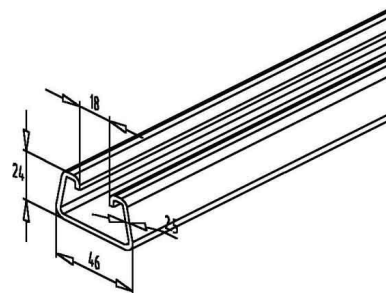

Support/Profile rail 2000 mm 46 mm 24 mm 2990/2 BO

Allgemeine Informationen

Products_Model	ET0468814
EAN	4013339045204
Producer	Niadax
Producer-Model	2990/2 BO
Producer-Typ	2990/2 BO
min. Order	
Class	Stiel/Profilschiene

Technische Informationen

Länge	2000mm
Breite	46mm
Höhe	24mm
Schlitzbreite	18mm
Materialstärke	2.5mm
Profilform	
Ausführung	
Art der Lochung	
Mit Zahnung	
Abbrechbar	
Geeignet für Funktionserhalt	
Werkstoff	
Werkstoffgüte	
Oberfläche	
Farbe	

[Support/Profile rail 2000 mm 46 mm 24 mm 2990/2 BO online kaufen](#)