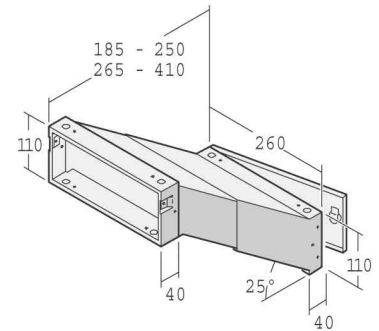

Letterbox Steel plate Wall lead-through 141209230108

Allgemeine Informationen

Products_Model	ET1210010
EAN	
Producer	Renz Metallwaren.
Producer-Model	141209230108
Producer-Typ	14-1-20923 vz
min. Order	
Class	Briefkasten

Technische Informationen

Werkstoff	
Montageart	
Höhe	110mm
Breite	260mm
Tiefe	410mm

[Letterbox Steel plate Wall lead-through 141209230108 online kaufen](#)