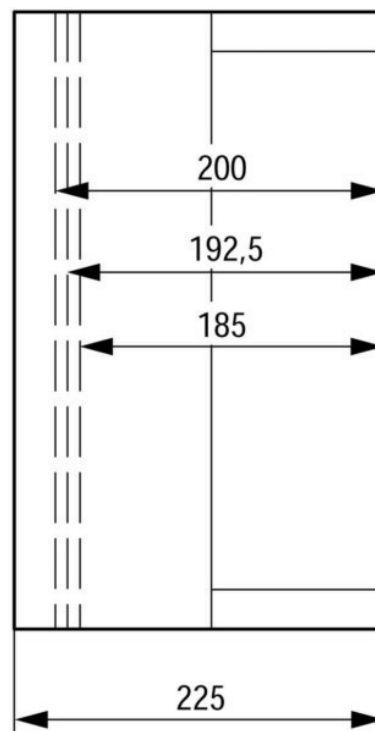

Empty cabinet 375 mm 375 mm 036511

Allgemeine Informationen

| | |
|----------------|-----------------|
| Products_Model | ET0722340 |
| EAN | 4015080365112 |
| Producer | Eaton (Moeller) |
| Producer-Model | 036511 |
| Producer-Typ | CI44X-200 |
| min. Order | |
| Class | Leergehäuse |

Technische Informationen

| | |
|--------------------------|-------|
| Höhe | 375mm |
| Breite | 375mm |
| Tiefe | 225mm |
| Einbautiefe | 200mm |
| RAL-Nummer | |
| Anbaumöglichkeit | |
| Werkstoff des Gehäuses | |
| Oberfläche | |
| Mit Montageplatte | |
| Geeignet für Blitzschutz | |
| Schutzart (IP) | |

[Empty cabinet 375 mm 375 mm 036511 online kaufen](#)