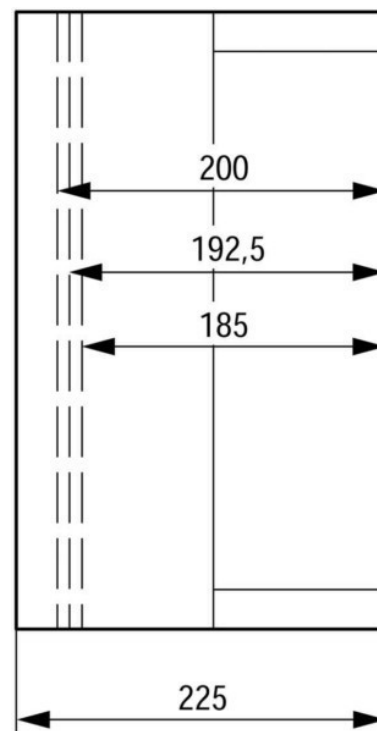

Empty cabinet 375 mm 375 mm 036511

Allgemeine Informationen

Products_Model	ET0722340
EAN	4015080365112
Producer	Eaton (Moeller)
Producer-Model	036511
Producer-Typ	CI44X-200
min. Order	
Class	Leergehäuse

Technische Informationen

Höhe	375mm
Breite	375mm
Tiefe	225mm
Einbautiefe	200mm
RAL-Nummer	
Anbaumöglichkeit	
Werkstoff des Gehäuses	
Oberfläche	
Mit Montageplatte	
Geeignet für Blitzschutz	
Schutzart (IP)	

[Empty cabinet 375 mm 375 mm 036511 online kaufen](#)