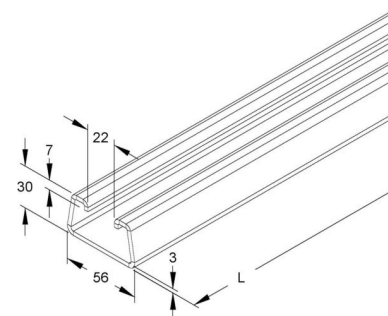

## Support/Profile rail 6000 mm 56 mm 30 mm 2995/6 FO

### Allgemeine Informationen

Products_Model	ET0468820
EAN	4013339047109
Producer	Niadax
Producer-Model	2995/6 FO
Producer-Typ	2995/6 FO
min. Order	
Class	Stiel/Profilschiene

### Technische Informationen

Länge	6000mm
Breite	56mm
Höhe	30mm
Schlitzbreite	22mm
Materialstärke	3mm
Profilform	
Ausführung	
Art der Lochung	
Mit Zahnung	
Abbrechbar	
Geeignet für Funktionserhalt	
Werkstoff	
Werkstoffgüte	
Oberfläche	
Farbe	