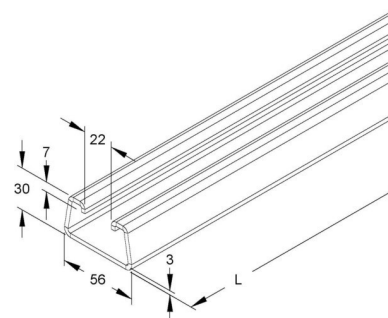

Support/Profile rail 6000 mm 56 mm 30 mm 2995/6 FO

Allgemeine Informationen

Products_Model	ET0468820
EAN	4013339047109
Producer	Niadax
Producer-Model	2995/6 FO
Producer-Typ	2995/6 FO
min. Order	
Class	Stiel/Profilschiene

Technische Informationen

Länge	6000mm
Breite	56mm
Höhe	30mm
Schlitzbreite	22mm
Materialstärke	3mm
Profilform	
Ausführung	
Art der Lochung	
Mit Zahnung	
Abbrechbar	
Geeignet für Funktionserhalt	
Werkstoff	
Werkstoffgüte	
Oberfläche	
Farbe	

[Support/Profile rail 6000 mm 56 mm 30 mm 2995/6 FO online kaufen](#)