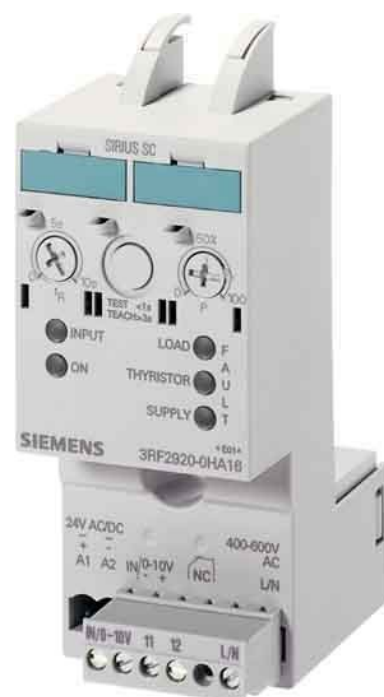

Solid state relay 24 V 24 V 24 V 3RF29040KA130KC0

Allgemeine Informationen

Products_Model	ET0753086
EAN	4011209666610
Producer	Siemens Indus.Sector
Producer-Model	3RF29040KA130KC0
Producer-Typ	3RF2904-0KA13-0KC0
min. Order	
Class	Halbleiterrelais

Technische Informationen

Bemessungssteuerspeisespann	24...24V
Bemessungssteuerspeisespann	24...24V bei AC 60 Hz
Bemessungssteuerspeisespann	24...24V
Spannungsart zur Betätigung	
Betriebsspannung	110...230V
Bemessungsbetriebsstrom I _e bei	AC-1
Anzahl der Phasen	
Geeignet für Reiheneinbau	

[Solid state relay 24 V 24 V 24 V 3RF29040KA130KC0 online kaufen](#)