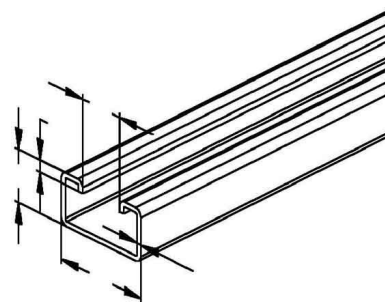

Support/Profile rail 800 mm 48 mm 26 mm 2991/800 FL

Allgemeine Informationen

| | |
|----------------|---------------------|
| Products_Model | ET5400759 |
| EAN | 4013339194209 |
| Producer | Niedax |
| Producer-Model | 2991/800 FL |
| Producer-Typ | 2991/800 FL |
| min. Order | |
| Class | Stiel/Profilschiene |

Technische Informationen

| | |
|------------------------------|--------|
| Länge | 800mm |
| Breite | 48mm |
| Höhe | 26mm |
| Schlitzbreite | 22mm |
| Materialstärke | 2.5mm |
| Profilform | |
| Ausführung | |
| Art der Lochung | |
| Lochbreite | 11.5mm |
| Mit Zahnung | |
| Abbrechbar | |
| Geeignet für Funktionserhalt | |
| Werkstoff | |
| Werkstoffgüte | |
| Oberfläche | |
| Farbe | |

[Support/Profile rail 800 mm 48 mm 26 mm 2991/800 FL online kaufen](#)