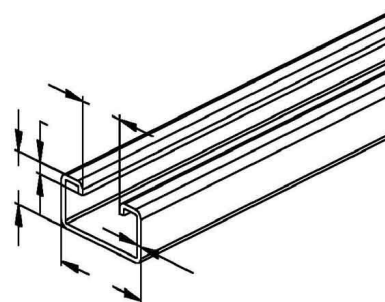

Support/Profile rail 800 mm 48 mm 26 mm 2991/800 FL

Allgemeine Informationen

| | |
|----------------|---------------------|
| Products_Model | ET5400759 |
| EAN | 4013339194209 |
| Producer | Niedax |
| Producer-Model | 2991/800 FL |
| Producer-Typ | 2991/800 FL |
| min. Order | |
| Class | Stiel/Profilschiene |

Technische Informationen

| | |
|------------------------------|--------|
| Länge | 800mm |
| Breite | 48mm |
| Höhe | 26mm |
| Schlitzbreite | 22mm |
| Materialstärke | 2.5mm |
| Profilform | |
| Ausführung | |
| Art der Lochung | |
| Lochbreite | 11.5mm |
| Mit Zahnung | |
| Abbrechbar | |
| Geeignet für Funktionserhalt | |
| Werkstoff | |
| Werkstoffgüte | |
| Oberfläche | |
| Farbe | |

[Support/Profile rail 800 mm 48 mm 26 mm 2991/800 FL online kaufen](#)