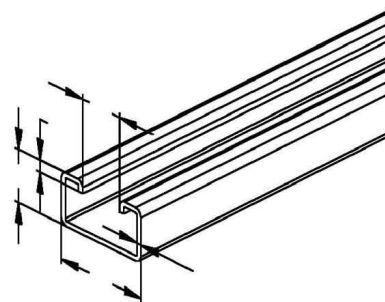

Support/Profile rail 1000 mm 48 mm 26 mm 2991/1 FL

Allgemeine Informationen

Products_Model	ET5400732
EAN	4013339193509
Producer	Niedax
Producer-Model	2991/1 FL
Producer-Typ	2991/1 FL
min. Order	
Class	Stiel/Profilschiene

Technische Informationen

Länge	1000mm
Breite	48mm
Höhe	26mm
Schlitzbreite	22mm
Materialstärke	2.5mm
Profilform	
Ausführung	
Art der Lochung	
Lochbreite	11.5mm
Mit Zahnung	
Abbrechbar	
Geeignet für Funktionserhalt	
Werkstoff	
Werkstoffgüte	
Oberfläche	
Farbe	

[Support/Profile rail 1000 mm 48 mm 26 mm 2991/1 FL online kaufen](#)