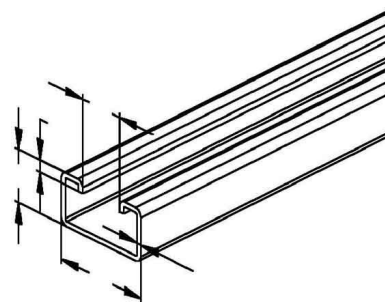

## Support/Profile rail 1000 mm 48 mm 26 mm 2991/1 FL

### Allgemeine Informationen

Products_Model	ET5400732
EAN	4013339193509
Producer	Niedax
Producer-Model	2991/1 FL
Producer-Typ	2991/1 FL
min. Order	
Class	Stiel/Profilschiene

### Technische Informationen

Länge	1000mm
Breite	48mm
Höhe	26mm
Schlitzbreite	22mm
Materialstärke	2.5mm
Profilform	
Ausführung	
Art der Lochung	
Lochbreite	11.5mm
Mit Zahnung	
Abbrechbar	
Geeignet für Funktionserhalt	
Werkstoff	
Werkstoffgüte	
Oberfläche	
Farbe	

[Support/Profile rail 1000 mm 48 mm 26 mm 2991/1 FL online kaufen](#)