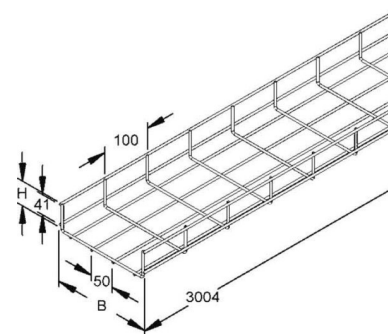

Mesh cable tray U-shape 60 mm 300 mm GRS 60.300 E3

Allgemeine Informationen

Products_Model	ET5402399
EAN	4013339903528
Producer	Niadax
Producer-Model	GRS 60.300 E3
Producer-Typ	GRS 60.300 E3
min. Order	
Class	Gitterrinne

Technische Informationen

Profilform	
Höhe	60mm
Breite	300mm
Drahtdurchmesser	4.5mm
Länge	3000mm
Ausführung	
Schraublose Verbinder	
Integrierte Trennwand	
Weitspann-Ausführung	
Geeignet für Funktionserhalt	
Werkstoff	
Rostfreier Stahl, gebeizt	
Werkstoffgüte	
Oberfläche	

[Mesh cable tray U-shape 60 mm 300 mm GRS 60.300 E3 online kaufen](#)