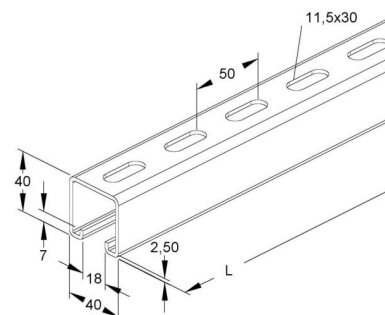

Support/Profile rail 2000 mm 40 mm 40 mm 2988/2 BO

Allgemeine Informationen

Products_Model	ET0468808
EAN	4013339044504
Producer	Niadax
Producer-Model	2988/2 BO
Producer-Typ	2988/2 BO
min. Order	
Class	Stiel/Profilschiene

Technische Informationen

Länge	2000mm
Breite	40mm
Höhe	40mm
Schlitzbreite	18mm
Materialstärke	2.5mm
Profilform	
Ausführung	
Art der Lochung	
Mit Zahnung	
Abbrechbar	
Geeignet für Funktionserhalt	
Werkstoff	
Werkstoffgüte	
Oberfläche	
Farbe	

[Support/Profile rail 2000 mm 40 mm 40 mm 2988/2 BO online kaufen](#)