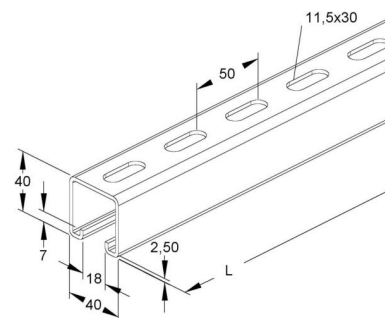

Support/Profile rail 2000 mm 40 mm 40 mm 2988/2 BO

Allgemeine Informationen

Products_Model	ET0468808
EAN	4013339044504
Producer	Niadax
Producer-Model	2988/2 BO
Producer-Typ	2988/2 BO
min. Order	
Class	Stiel/Profilschiene

Technische Informationen

Länge	2000mm
Breite	40mm
Höhe	40mm
Schlitzbreite	18mm
Materialstärke	2.5mm
Profilform	
Ausführung	
Art der Lochung	
Mit Zahnung	
Abbrechbar	
Geeignet für Funktionserhalt	
Werkstoff	
Werkstoffgüte	
Oberfläche	
Farbe	

[Support/Profile rail 2000 mm 40 mm 40 mm 2988/2 BO online kaufen](#)