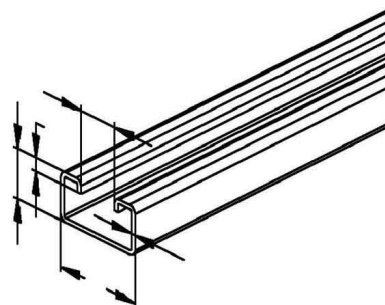

## Support/Profile rail 4000 mm 40 mm 22 mm 2986/4 GO

### Allgemeine Informationen

Products_Model	ET0468806
EAN	4013339031801
Producer	Niadax
Producer-Model	2986/4 GO
Producer-Typ	2986/4 GO
min. Order	
Class	Stiel/Profilschiene

### Technische Informationen

Länge	4000mm
Breite	40mm
Höhe	22mm
Schlitzbreite	18mm
Materialstärke	2mm
Profilform	
Ausführung	
Art der Lochung	
Mit Zahnung	
Abbrechbar	
Werkstoff	
Werkstoffgüte	
Oberfläche	
Farbe	