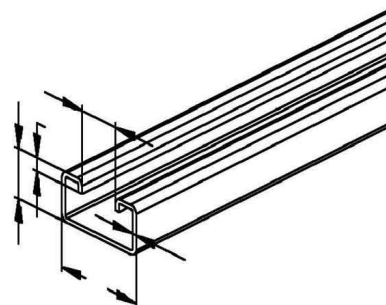

## Support/Profile rail 4000 mm 40 mm 22 mm 2986/4 GO

### Allgemeine Informationen

Products_Model	ET0468806
EAN	4013339031801
Producer	Niadax
Producer-Model	2986/4 GO
Producer-Typ	2986/4 GO
min. Order	
Class	Stiel/Profilschiene

### Technische Informationen

Länge	4000mm
Breite	40mm
Höhe	22mm
Schlitzbreite	18mm
Materialstärke	2mm
Profilform	
Ausführung	
Art der Lochung	
Mit Zahnung	
Abbrechbar	
Werkstoff	
Werkstoffgüte	
Oberfläche	
Farbe	