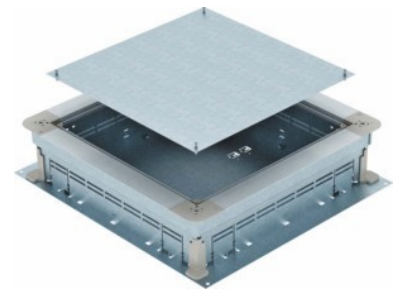

Junction box for underfloor installation 350 mm Square 7410047

Allgemeine Informationen

Products_Model	ET5300373
EAN	4012195431671
Producer	OBO Bettermann
Producer-Model	7410047
Producer-Typ	UZD 115170 350-3
min. Order	
Class	Unterflur-Gerätedose

Technische Informationen

Min. Estrichhöhe	115mm
Nivellierbereich	115...170mm
Geeignet für estrichüberdeckter	
Geeignet für estrichbündigen geschlossenen Unterflurkanal	
Kanalhöhe	28...28mm
Kanalbreite	250...350mm
Einbauöffnung für Aufflurtank	
Werkstoff Seitenwand	
Dichtungseinbaumöglichkeit	
Entkopplungsmöglichkeit Oberteil vom Unterteil	
Bodenblech	

[Junction box for underfloor installation 350 mm Square 7410047 online kaufen](#)