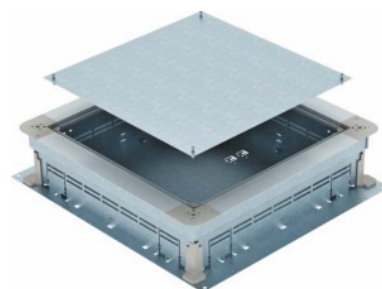

## Junction box for underfloor installation 350 mm Square 7410047

### Allgemeine Informationen

Products_Model	ET5300373
EAN	4012195431671
Producer	OBO Bettermann
Producer-Model	7410047
Producer-Typ	UZD 115170 350-3
min. Order	
Class	Unterflur-Gerätedose

### Technische Informationen

Min. Estrichhöhe	115mm
Nivellierbereich	115...170mm
Geeignet für estrichüberdeckter	
Geeignet für estrichbündigen geschlossenen Unterflurkanal	
Kanalhöhe	28...28mm
Kanalbreite	250...350mm
Einbauöffnung für Aufflurtank	
Werkstoff Seitenwand	
Dichtungseinbaumöglichkeit	
Entkopplungsmöglichkeit Oberteil vom Unterteil	
Bodenblech	