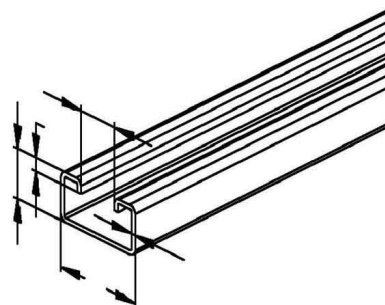

Support/Profile rail 4000 mm 40 mm 22 mm 2986/4 GL

Allgemeine Informationen

Products_Model	ET0468805
EAN	4013339032105
Producer	Niadax
Producer-Model	2986/4 GL9
Producer-Typ	2986/4 GL9
min. Order	
Class	Stiel/Profilschiene

Technische Informationen

Länge	4000mm
Breite	40mm
Höhe	22mm
Schlitzbreite	18mm
Materialstärke	2mm
Profilform	
Ausführung	
Art der Lochung	
Lochbreite	11.5mm
Mit Zahnung	
Abbrechbar	
Werkstoff	
Werkstoffgüte	
Oberfläche	
Farbe	

[Support/Profile rail 4000 mm 40 mm 22 mm 2986/4 GL online kaufen](#)