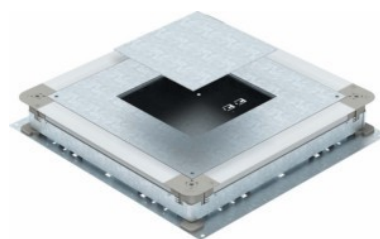

Service box for underfloor installation 467 mm 70 mm 7410112

Allgemeine Informationen

Products_Model	ET5300380
EAN	4012195431787
Producer	OBO Bettermann
Producer-Model	7410112
Producer-Typ	UGD 350-3 9
min. Order	
Class	Unterflur-Gerätedose

Technische Informationen

Nenngröße	467mm
Min. Estrichhöhe	70mm
Nivellierbereich	70...125mm
Geeignet für estrichüberdeckten Unterflurkanal	
Geeignet für estrichbündigen ge	kanal
Kanalhöhe	28...28mm
Kanalbreite	190...350mm
Einbauöffnung für Aufflurtank	
Einbauöffnung für Einbaueinhei	
Anzahl der einbaubaren Geräte	
Werkstoff Seitenwand	
Dichtungseinbaumöglichkeit	
Entkopplungsmöglichkeit Obert	
Bodenblech	

[Service box for underfloor installation 467 mm 70 mm 7410112 online kaufen](#)