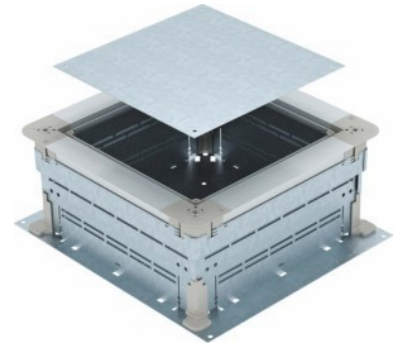

Junction box for underfloor installation 250 mm Square 7410052

Allgemeine Informationen

Products_Model	ET5300375
EAN	4012195431688
Producer	OBO Bettermann
Producer-Model	7410052
Producer-Typ	UZD 165220 250-3
min. Order	
Class	Unterflur-Gerätedose

Technische Informationen

Min. Estrichhöhe	165mm
Nivellierbereich	165...220mm
Geeignet für estrichüberdeckter	
Geeignet für estrichbündigen geschlossenen Unterflurkanal	
Kanalhöhe	28...28mm
Kanalbreite	250...250mm
Einbauöffnung für Aufflurtank	
Werkstoff Seitenwand	
Dichtungseinbaumöglichkeit	
Entkopplungsmöglichkeit Oberteil vom Unterteil	
Bodenblech	

[Junction box for underfloor installation 250 mm Square 7410052 online kaufen](#)