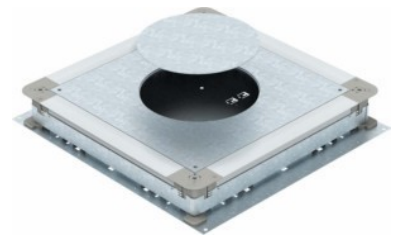

## Service box for underfloor installation 467 mm 70 mm 7410124

### Allgemeine Informationen

Products_Model	ET5300381
EAN	4012195431817
Producer	OBO Bettermann
Producer-Model	7410124
Producer-Typ	UGD 350-3 R9
min. Order	
Class	Unterflur-Gerätedose

### Technische Informationen

Nenngröße	467mm
Min. Estrichhöhe	70mm
Nivellierbereich	0...55mm
Geeignet für estrichüberdeckten Unterflurkanal	
Geeignet für estrichbündigen ge	kanal
Einbauöffnung für Aufflurtank	
Einbauöffnung für Einbaueinhei	
Anzahl der einbaubaren Geräte	
Werkstoff Seitenwand	
Dichtungseinbaumöglichkeit	
Entkopplungsmöglichkeit Obert	
Bodenblech	