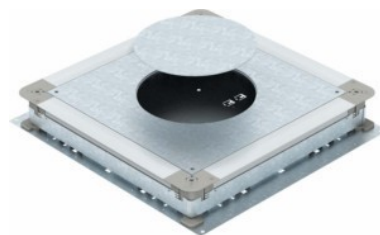

## Service box for underfloor installation 467 mm 70 mm 7410124

### Allgemeine Informationen

Products_Model	ET5300381
EAN	4012195431817
Producer	OBO Bettermann
Producer-Model	7410124
Producer-Typ	UGD 350-3 R9
min. Order	
Class	Unterflur-Gerätedose

### Technische Informationen

Nenngröße	467mm
Min. Estrichhöhe	70mm
Nivellierbereich	0...55mm
Geeignet für estrichüberdeckten Unterflurkanal	
Geeignet für estrichbündigen ge	kanal
Einbauöffnung für Aufflurtank	
Einbauöffnung für Einbaueinhei	
Anzahl der einbaubaren Geräte	
Werkstoff Seitenwand	
Dichtungseinbaumöglichkeit	
Entkopplungsmöglichkeit Obert	
Bodenblech	