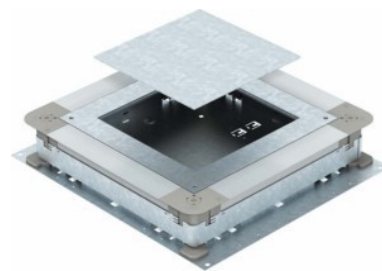

Service box for underfloor installation 250 mm 70 mm 7410083

Allgemeine Informationen

Products_Model	ET5300378
EAN	4012195431732
Producer	OBO Bettermann
Producer-Model	7410083
Producer-Typ	UGD 250-3 6
min. Order	
Class	Unterflur-Gerätedose

Technische Informationen

Nenngröße	250mm
Min. Estrichhöhe	70mm
Nivellierbereich	70...125mm
Geeignet für estrichüberdeckten Unterflurkanal	
Geeignet für estrichbündigen ge	kanal
Kanalhöhe	28...48mm
Einbauöffnung für Aufflurtank	
Einbauöffnung für Einbaueinheit	
Anzahl der einbaubaren Geräte	
Werkstoff Seitenwand	
Dichtungseinbaumöglichkeit	
Entkopplungsmöglichkeit Oberteil vom Unterteil	
Bodenblech	