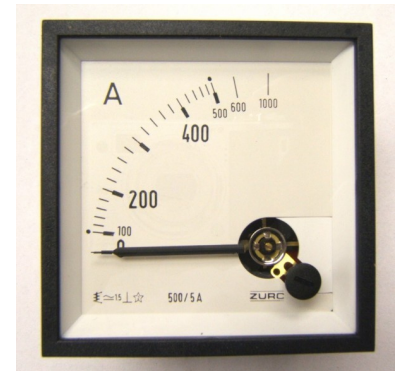

## Ampere meter for installation 250 A 3NJ69004HG12

### Allgemeine Informationen

Products_Model	ET0751681
EAN	4011209722804
Producer	Siemens Indus.Sector
Producer-Model	3NJ69004HG12
Producer-Typ	3NJ6900-4HG12
min. Order	
Class	Einbau-Amperemeter

### Technische Informationen

Nominaler Endwert der Skala	250A
Messbereich	0...1A
Wandleranschluss	
Genauigkeitsklasse	
Verlustleistung	1W
Spannungsart	
Überstromskala	
Beglaubigt	
Ausführung	
Geeignet für Reiheneinbau	
Messsystem	
Schleppzeiger	
Skalenbeleuchtung	