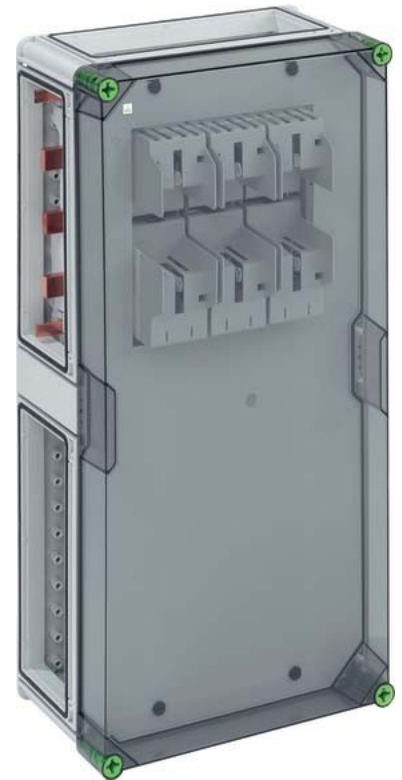

## Fuse enclosure Knife blade fuse (NH) 250 A 04211501

### Allgemeine Informationen

Products_Model	ET0472191
EAN	4013902052134
Producer	Spelsberg
Producer-Model	04211501
Producer-Typ	GSS 4115-400
min. Order	
Class	Sicherungskasten

### Technische Informationen

Sicherung	
Bemessungsstrom	250A
Anzahl der Gruppen	
Werkstoff des Gehäuses	
Mit transparentem Deckel	
Höhe	640mm
Breite	320mm
Anbaumöglichkeit	

[Fuse enclosure Knife blade fuse \(NH\) 250 A 04211501 online kaufen](#)