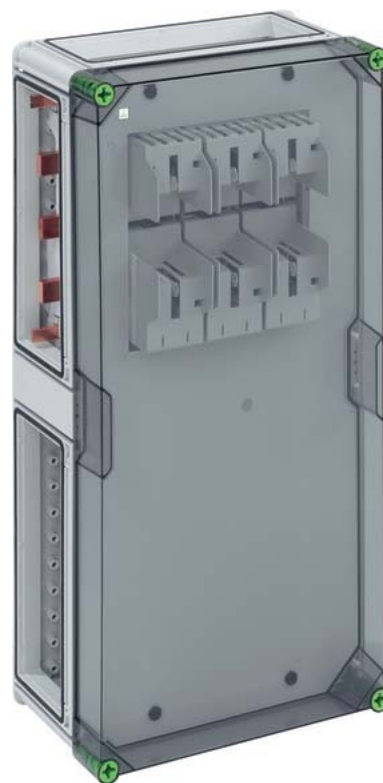

Spelsberg Sicherungsgehäuse GSS 4115-400

Allgemeine Informationen

| | |
|--------------------|------------------|
| Artikelnummer | ET0472191 |
| EAN | 4013902052134 |
| Hersteller | Spelsberg |
| Hersteller-ArtNr | 04211501 |
| Hersteller-Typ | GSS 4115-400 |
| Verpackungseinheit | 1 Stück |
| Artikelklasse | Sicherungskasten |

Technische Informationen

| | |
|--------------------------|-------|
| Sicherung | |
| Bemessungsstrom | 250A |
| Anzahl der Gruppen | |
| Werkstoff des Gehäuses | |
| Mit transparentem Deckel | |
| Höhe | 640mm |
| Breite | 320mm |
| Anbaumöglichkeit | |

Spelsberg Sicherungsgehäuse GSS 4115-400 Sicherung NH-Sicherung, Bemessungsstrom 250A, Anzahl der Gruppen 1, Werkstoff des Gehäuses Kunststoff, Mit transparentem Deckel, Höhe 640mm, Breite 320mm, Anbaumöglichkeit,