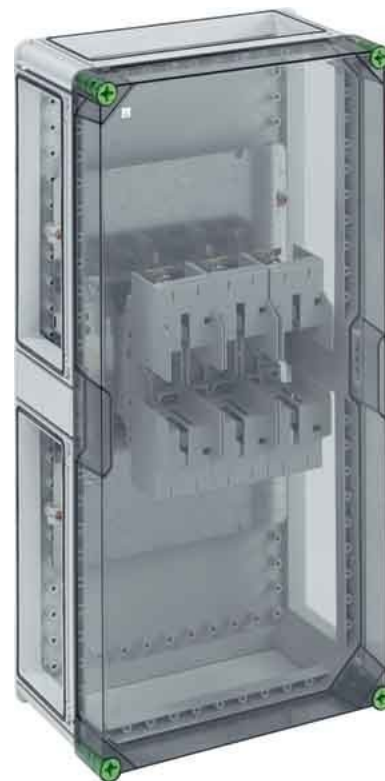

Fuse enclosure Knife blade fuse (NH) 400 A IP65 02241101

Allgemeine Informationen

Products_Model	ET0472083
EAN	4013902051496
Producer	Spelsberg
Producer-Model	02241101
Producer-Typ	GTS 411
min. Order	
Class	Sicherungskasten

Technische Informationen

Sicherung	
Bemessungsstrom	400A
Schutzart (IP)	
Anzahl der Gruppen	
Werkstoff des Gehäuses	
Mit transparentem Deckel	
Höhe	640mm
Breite	320mm
Tiefe	179mm
Anbaumöglichkeit	

[Fuse enclosure Knife blade fuse \(NH\) 400 A IP65 02241101 online kaufen](#)