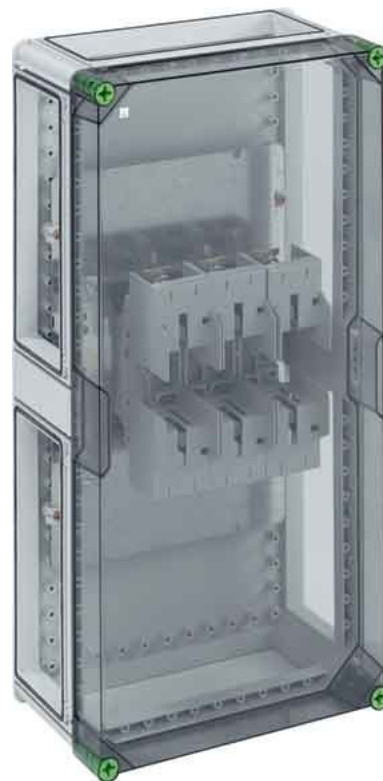

Fuse enclosure Knife blade fuse (NH) 400 A IP65 02241101

Allgemeine Informationen

| | |
|----------------|------------------|
| Products_Model | ET0472083 |
| EAN | 4013902051496 |
| Producer | Spelsberg |
| Producer-Model | 02241101 |
| Producer-Typ | GTS 411 |
| min. Order | |
| Class | Sicherungskasten |

Technische Informationen

| | |
|--------------------------|-------|
| Sicherung | |
| Bemessungsstrom | 400A |
| Schutzart (IP) | |
| Anzahl der Gruppen | |
| Werkstoff des Gehäuses | |
| Mit transparentem Deckel | |
| Höhe | 640mm |
| Breite | 320mm |
| Tiefe | 179mm |
| Anbaumöglichkeit | |

[Fuse enclosure Knife blade fuse \(NH\) 400 A IP65 02241101 online kaufen](#)