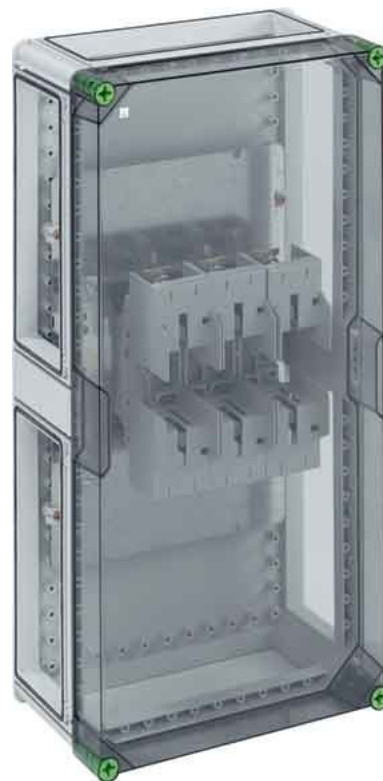

Fuse enclosure Knife blade fuse (NH) 400 A IP65 02241101

Allgemeine Informationen

Products_Model	ET0472083
EAN	4013902051496
Producer	Spelsberg
Producer-Model	02241101
Producer-Typ	GTS 411
min. Order	
Class	Sicherungskasten

Technische Informationen

Sicherung	
Bemessungsstrom	400A
Schutzart (IP)	
Anzahl der Gruppen	
Werkstoff des Gehäuses	
Mit transparentem Deckel	
Höhe	640mm
Breite	320mm
Tiefe	179mm
Anbaumöglichkeit	

[Fuse enclosure Knife blade fuse \(NH\) 400 A IP65 02241101 online kaufen](#)