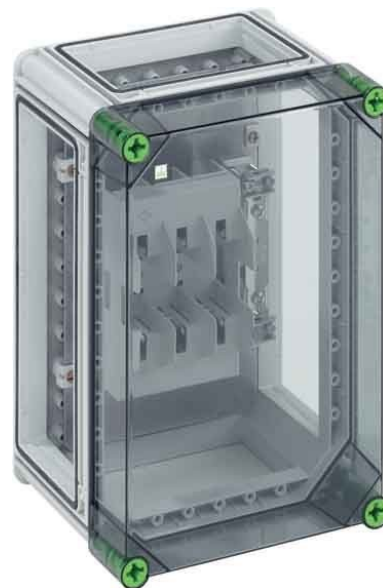

## Fuse enclosure Knife blade fuse (NH) 125 A IP65 02210101

### Allgemeine Informationen

Products_Model	ET0472080
EAN	4013902051465
Producer	Spelsberg
Producer-Model	02210101
Producer-Typ	GTS 101
min. Order	
Class	Sicherungskasten

### Technische Informationen

Sicherung	
Bemessungsstrom	125A
Schutzart (IP)	
Platzierung auf Schienensystem	
Anzahl der Gruppen	
Werkstoff des Gehäuses	
Mit transparentem Deckel	
Höhe	320mm
Breite	220mm
Tiefe	179mm
Anbaumöglichkeit	