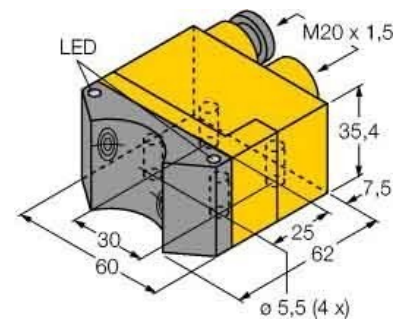

Inductive proximity switch 1569902

Allgemeine Informationen

| | |
|----------------|------------------------------|
| Products_Model | ET0786622 |
| EAN | 4047101075953 |
| Producer | Turck |
| Producer-Model | 1569902 |
| Producer-Typ | Ni4-DSU35TC-2AP4X2 |
| min. Order | |
| Class | Induktiver Näherungsschalter |

Technische Informationen

[Inductive proximity switch 1569902 online kaufen](#)