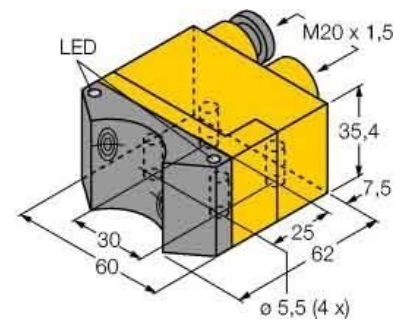

Inductive proximity switch 1569902

Allgemeine Informationen

Products_Model	ET0786622
EAN	4047101075953
Producer	Turck
Producer-Model	1569902
Producer-Typ	Ni4-DSU35TC-2AP4X2
min. Order	
Class	Induktiver Näherungsschalter

Technische Informationen

[Inductive proximity switch 1569902 online kaufen](#)