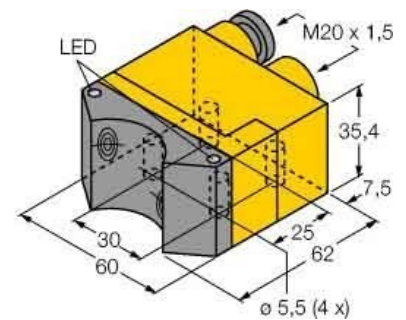

Inductive proximity switch 60 mm 35.4 mm 62 mm 1051004

Allgemeine Informationen

Products_Model	ET0786612
EAN	4047101063912
Producer	Turck
Producer-Model	1051004
Producer-Typ	Ni4-DSU35TC-2Y1X2
min. Order	
Class	Induktiver Näherungsschalter

Technische Informationen

Breite des Sensors	60mm
Höhe des Sensors	35.4mm
Länge des Sensors	62mm
Mechanische Einbaubedingung für Sensor	
Schaltabstand	4mm
Gehäusebauform	
Werkstoff des Gehäuses	

[Inductive proximity switch 60 mm 35.4 mm 62 mm 1051004 online kaufen](#)