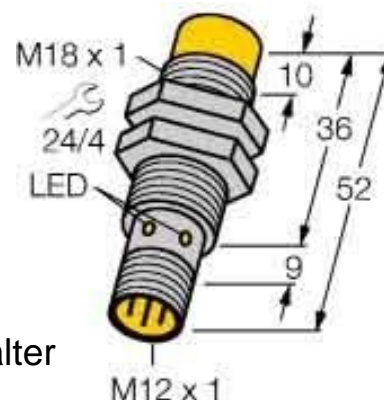

Inductive proximity switch 17 mm 52 mm 1645140

Allgemeine Informationen

Products_Model	ET0744138
EAN	4047101133998
Producer	Turck
Producer-Model	1645140
Producer-Typ	Ni12U-M18-AP6X-H1141
min. Order	
Class	Induktiver Näherungsschalter

Technische Informationen

Breite des Sensors	17mm
Höhe des Sensors	52mm
Schaltabstand	12mm
Ausführung des Schaltausgangs	
Ausführung des elektrischen Ar	
Gehäusebauform	
Max. Ausgangsstrom am sicher	200mA
Bemessungssteuerspeisespannung	10...30V bei DC
Spannungsart	
Werkstoff des Gehäuses	

[Inductive proximity switch 17 mm 52 mm 1645140 online kaufen](#)