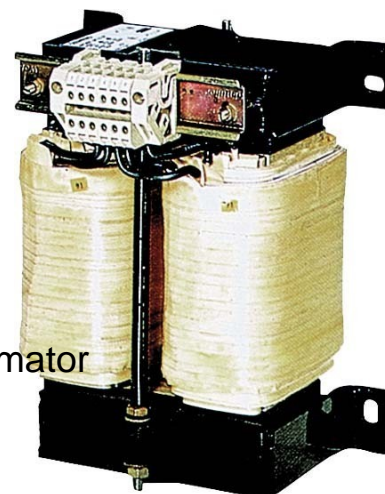

One-phase control transformer 4AT39125AT100FD0

Allgemeine Informationen

Products_Model	ET0774179
EAN	4001869919201
Producer	Siemens Indus.Sector
Producer-Model	4AT39125AT100FD0
Producer-Typ	4AT3912-5AT10-0FD0
min. Order	
Class	Einphasen-Steuertransformator

Technische Informationen

Ausgeführt als Sicherheits-Tran

Ausgeführt als Trenn-Transformator

Ausgeführt als Spar-Transformator

Primärspannung 1 420...420V

Primärspannung 2 400...400V

Primärspannung 3 380...380V

Schutzart (IP)

Ringkern

Geeignet für Platinenmontage

Geeignet für Reiheneinbau

[One-phase control transformer 4AT39125AT100FD0 online kaufen](#)