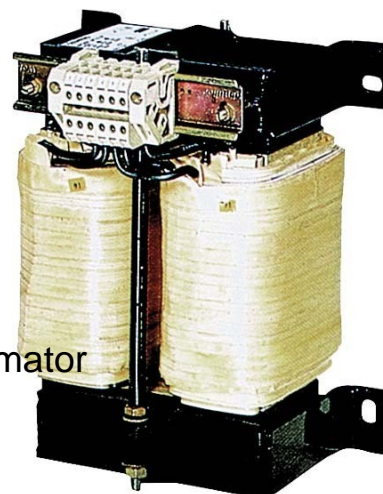

One-phase control transformer 4AT39125AT100FD0

Allgemeine Informationen

Products_Model	ET0774179
EAN	4001869919201
Producer	Siemens Indus.Sector
Producer-Model	4AT39125AT100FD0
Producer-Typ	4AT3912-5AT10-0FD0
min. Order	
Class	Einphasen-Steuertransformator

Technische Informationen

Ausgeführt als Sicherheits-Tran

Ausgeführt als Trenn-Transformator

Ausgeführt als Spar-Transformator

Primärspannung 1 420...420V

Primärspannung 2 400...400V

Primärspannung 3 380...380V

Schutzart (IP)

Ringkern

Geeignet für Platinenmontage

Geeignet für Reiheneinbau

[One-phase control transformer 4AT39125AT100FD0 online kaufen](#)