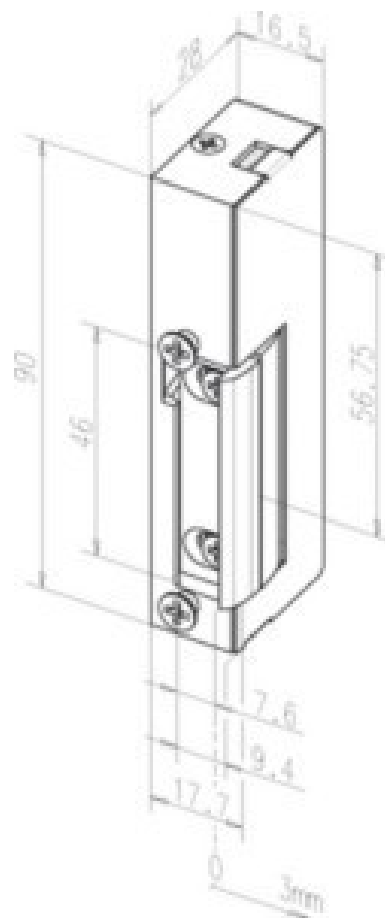

Electrical door opener Standard door opener 12 V 29E-----D11

Allgemeine Informationen

Products_Model	ET1208238
EAN	4042203265400
Producer	Assa Abloy effeff
Producer-Model	29E-----D11
Producer-Typ	29E L/R o.S.
min. Order	
Class	Elektrischer Türöffner

Technische Informationen

Ausführung	
Spannung	12...0V
Mit Arretierung	
Mit mechanischer Entriegelung	
Mit Rückmeldung	
Öffnungsrichtung nach DIN	
Montageart	
Stromart	
Arbeitsweise	

[Electrical door opener Standard door opener 12 V 29E-----D11 online kaufen](#)