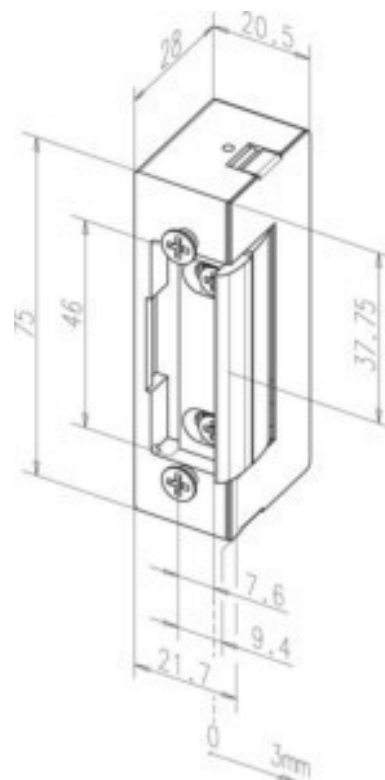

Electrical door opener Standard door opener 12 V 27-----D11

Allgemeine Informationen

Products_Model	ET1208078
EAN	4042203130593
Producer	Assa Abloy effeff
Producer-Model	27-----D11
Producer-Typ	27 L/R o.S.
min. Order	
Class	Elektrischer Türöffner

Technische Informationen

Ausführung	
Spannung	12...0V
Mit Arretierung	
Mit mechanischer Entriegelung	
Mit Rückmeldung	
Öffnungsrichtung nach DIN	
Stromart	
Arbeitsweise	

[Electrical door opener Standard door opener 12 V 27-----D11 online kaufen](#)