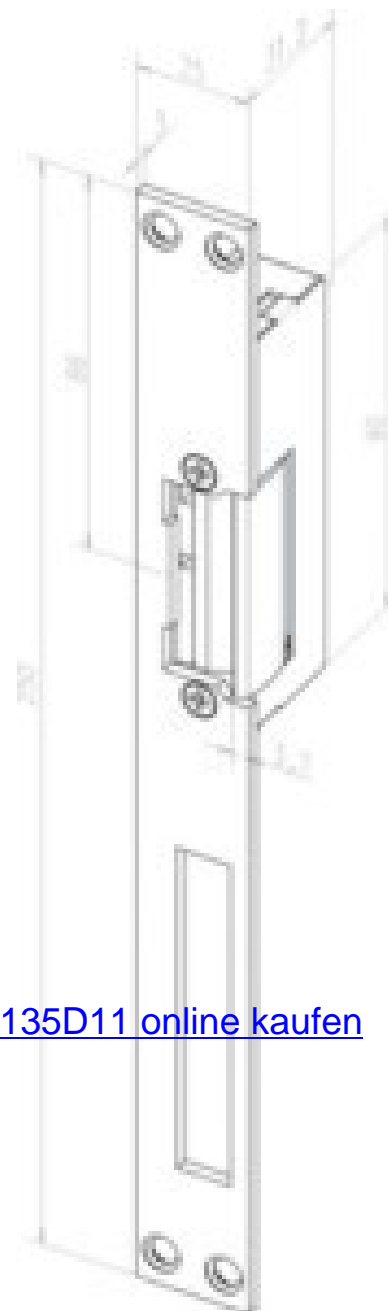

Electrical door opener Standard door opener Flat 24-----02135D11

Allgemeine Informationen

Products_Model	ET1208316
EAN	4042203090132
Producer	Assa Abloy effeff
Producer-Model	24-----02135D11
Producer-Typ	24 HZ L/R EST
min. Order	
Class	Elektrischer Türöffner

Technische Informationen

Ausführung	
Form des Schließblechs	
Spannung	12...0V
Mit Arretierung	
Mit mechanischer Entriegelung	
Mit Rückmeldung	
Öffnungsrichtung nach DIN	
Montageart	
Stromart	
Arbeitsweise	

[Electrical door opener Standard door opener Flat 24-----02135D11 online kaufen](#)