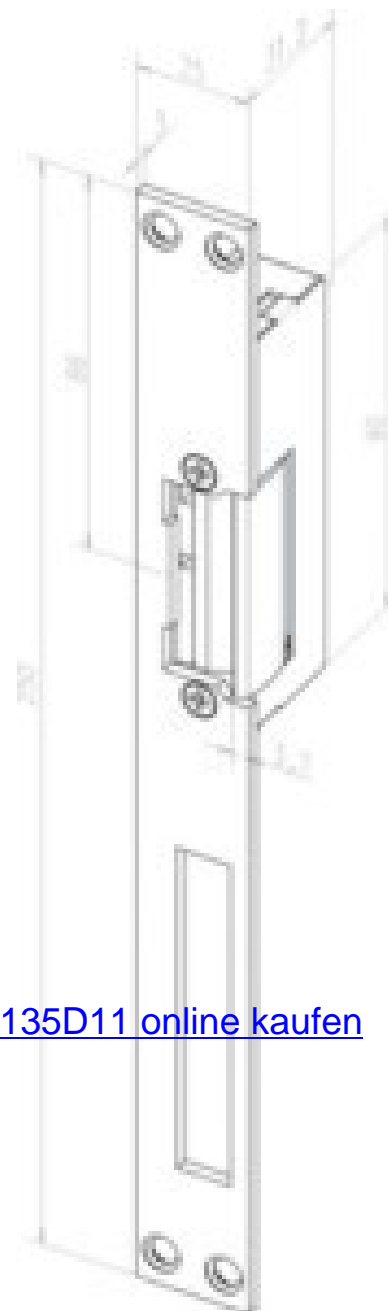

## Electrical door opener Standard door opener Flat 24-----02135D11

### Allgemeine Informationen

Products_Model	ET1208316
EAN	4042203090132
Producer	Assa Abloy effeff
Producer-Model	24-----02135D11
Producer-Typ	24 HZ L/R EST
min. Order	
Class	Elektrischer Türöffner

### Technische Informationen

Ausführung	
Form des Schließblechs	
Spannung	12...0V
Mit Arretierung	
Mit mechanischer Entriegelung	
Mit Rückmeldung	
Öffnungsrichtung nach DIN	
Montageart	
Stromart	
Arbeitsweise	