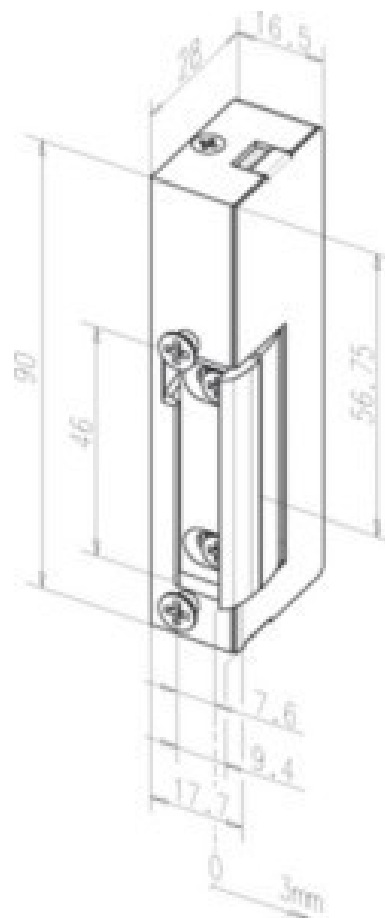

Electrical door opener Standard door opener 12 V 19E-----D11

Allgemeine Informationen

Products_Model	ET1208261
EAN	4042203078734
Producer	Assa Abloy effeff
Producer-Model	19E-----D11
Producer-Typ	19E DIN L/R o.S.
min. Order	
Class	Elektrischer Türöffner

Technische Informationen

Ausführung	
Spannung	12...0V
Mit Arretierung	
Mit mechanischer Entriegelung	
Mit Rückmeldung	
Öffnungsrichtung nach DIN	
Wassergeschützt	
Montageart	
Stromart	
Arbeitsweise	

[Electrical door opener Standard door opener 12 V 19E-----D11 online kaufen](#)