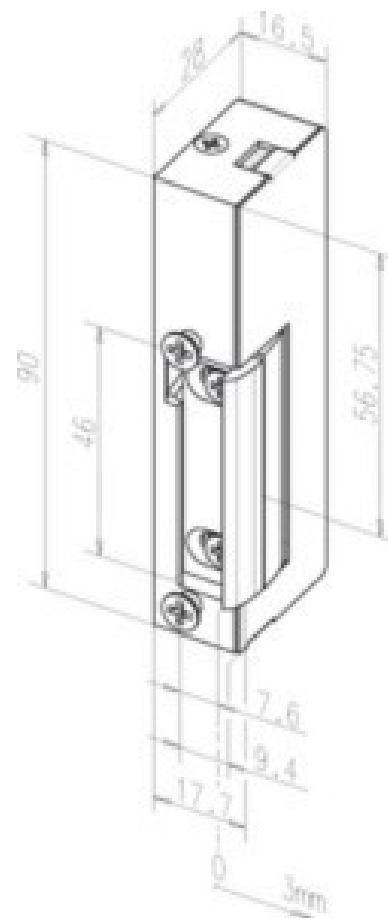

Electrical door opener Standard door opener 12 V 19E-----D11

Allgemeine Informationen

Products_Model	ET1208261
EAN	4042203078734
Producer	Assa Abloy effeff
Producer-Model	19E-----D11
Producer-Typ	19E DIN L/R o.S.
min. Order	
Class	Elektrischer Türöffner

Technische Informationen

Ausführung	
Spannung	12...0V
Mit Arretierung	
Mit mechanischer Entriegelung	
Mit Rückmeldung	
Öffnungsrichtung nach DIN	
Wassergeschützt	
Montageart	
Stromart	
Arbeitsweise	

[Electrical door opener Standard door opener 12 V 19E-----D11 online kaufen](#)