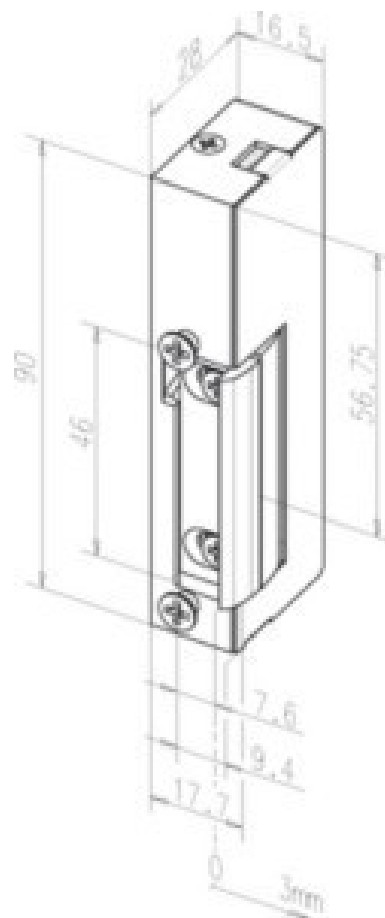

## Electrical door opener Standard door opener 12 V 19E-----D11

### Allgemeine Informationen

Products_Model	ET1208261
EAN	4042203078734
Producer	Assa Abloy effeff
Producer-Model	19E-----D11
Producer-Typ	19E DIN L/R o.S.
min. Order	
Class	Elektrischer Türöffner

### Technische Informationen

Ausführung	
Spannung	12...0V
Mit Arretierung	
Mit mechanischer Entriegelung	
Mit Rückmeldung	
Öffnungsrichtung nach DIN	
Wassergeschützt	
Montageart	
Stromart	
Arbeitsweise	