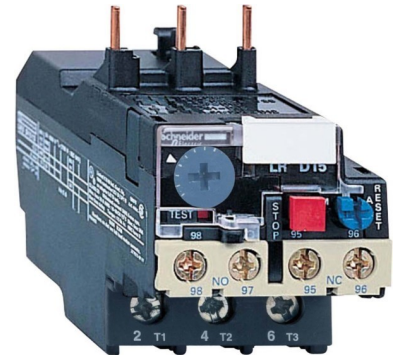

## Thermal overload relay 12 A Screw connection LRD1521

### Allgemeine Informationen

Products_Model	ET0783500
EAN	3389110146745
Producer	Schneider Electric
Producer-Model	LRD1521
Producer-Typ	LRD1521
min. Order	
Class	Überlastrelais thermisch

### Technische Informationen

Einstellbarer Strombereich	12...18A
Montageart	
Anschlussart Hauptstromkreis	
Anzahl der Hilfskontakte als Öffner	
Anzahl der Hilfskontakte als Scl	
Anzahl der Hilfskontakte als Wechsler	
Auslöseklasse	