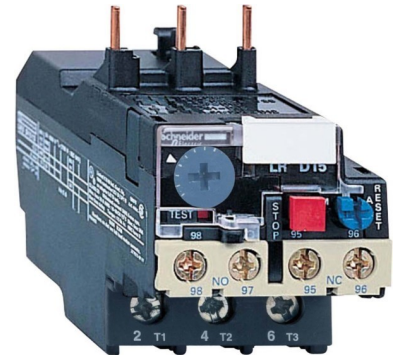

Thermal overload relay 12 A Screw connection LRD1521

Allgemeine Informationen

Products_Model	ET0783500
EAN	3389110146745
Producer	Schneider Electric
Producer-Model	LRD1521
Producer-Typ	LRD1521
min. Order	
Class	Überlastrelais thermisch

Technische Informationen

Einstellbarer Strombereich	12...18A
Montageart	
Anschlussart Hauptstromkreis	
Anzahl der Hilfskontakte als Öffner	
Anzahl der Hilfskontakte als Scl	
Anzahl der Hilfskontakte als Wechsler	
Auslöseklasse	