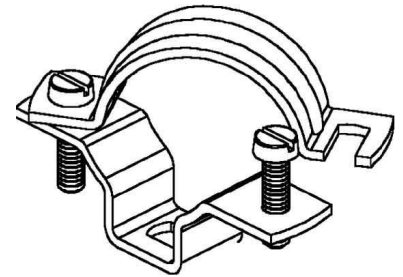

Tube clamp 55 mm Steel 857

Allgemeine Informationen

| | |
|----------------|---------------|
| Products_Model | ET0422707 |
| EAN | 4013339014309 |
| Producer | Niedax |
| Producer-Model | 857 |
| Producer-Typ | 857 |
| min. Order | |
| Class | Rohrschelle |

Technische Informationen

| | |
|------------------------------|-----------|
| Geeignet für Rohrdurchmesser | 55...60mm |
| Geschlossen | |
| Werkstoff | |
| Anreihbar | |
| Max. Anzahl der Rohre | |
| Befestigungsart | |
| Mit Einlage | |
| Farbe | |

[Tube clamp 55 mm Steel 857 online kaufen](#)