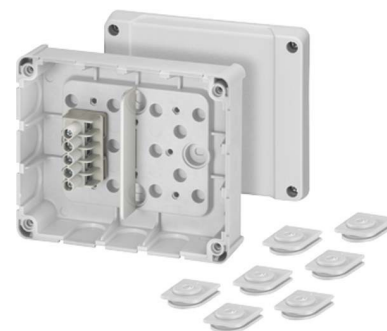

Terminal box 5 4 mm² 139 mm 4012591600411

Allgemeine Informationen

Products_Model	ET0470485
EAN	4012591600411
Producer	Hensel
Producer-Model	6000041
Producer-Typ	DP 9221
min. Order	
Class	Klemmenkasten

Technische Informationen

Anzahl der Anschlussklemmen	
Max. Leiterquerschnitt	4mm ²
Länge	139mm
Breite	119mm
Tiefe	49mm
Montageart	
Anbaumöglichkeit	
Anzahl der Einführungen	
Art der Einführung	
Werkstoff	
Halogenfrei	
Oberfläche	
Farbe	
Schutzart (IP)	
Mit Deckel	
Deckelbefestigung	
Mit transparentem Deckel	
Plombierbar	
Bemessungsisolationsspannung	690V
Funktionserhalt	
Einsatztemperatur	-25...40°C
Explosionsgeprüfte Ausführung	
Für Ex-Zone Gas	
Für Ex-Zone Staub	

[Terminal box 5 4 mm² 139 mm 4012591600411 online kaufen](#)