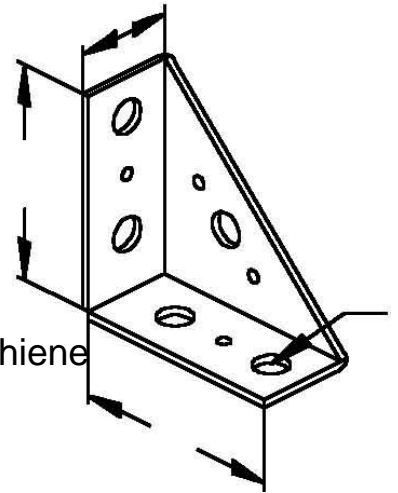

## Coupler for support/profile rail C-profile Angle TRV 30

### Allgemeine Informationen

Products_Model	ET0422095
EAN	4013339159703
Producer	Niadax
Producer-Model	TRV 30
Producer-Typ	TRV 30
min. Order	
Class	Verbinder für Stiel/Profilschiene

### Technische Informationen

Geeignet für

Ausführung

Mit Schraubzubehör

Werkstoff

Werkstoffgüte

Oberfläche

[Coupler for support/profile rail C-profile Angle TRV 30 online kaufen](#)