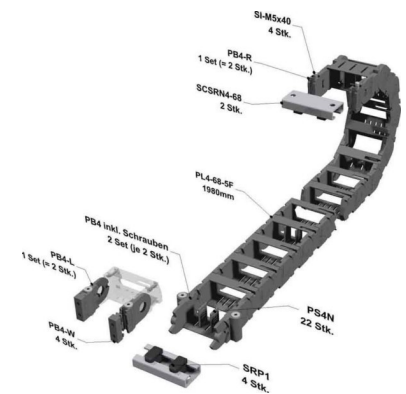

Cable guide chain 68 mm 25 mm 6124068075

Allgemeine Informationen

Products_Model	ET0465139
EAN	4025113214041
Producer	Flexa
Producer-Model	16124068075
Producer-Typ	PL4 6124.068.075
min. Order	
Class	Kabelschleppkette

Technische Informationen

Innenbreite	68mm
Innenhöhe	25mm

[Cable guide chain 68 mm 25 mm 6124068075 online kaufen](#)