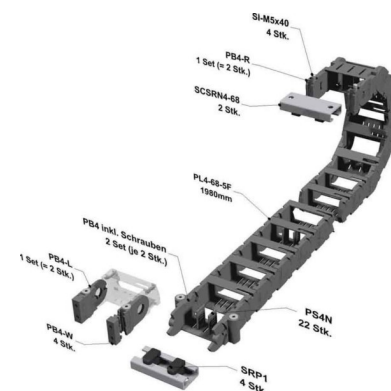

Flexa Montageset PL4-68-7F PL4 6124.068.075

Allgemeine Informationen

Artikelnummer	ET0465139
EAN	4025113214041
Hersteller	Flexa
Hersteller-ArtNr	16124068075
Hersteller-Typ	PL4 6124.068.075
Verpackungseinheit	1 Stück
Artikelklasse	Kabelschleppkette

Technische Informationen

Innenbreite	68mm
Innenhöhe	25mm

Flexa Montageset PL4-68-7F PL4 6124.068.075 Innenbreite 68mm, Innenhöhe 25mm, Kunststoff Führungskette PL definierte Führung von flexiblen Leitungen und Schläuchen

[Flexa Montageset PL4-68-7F PL4 6124.068.075 online kaufen](#)