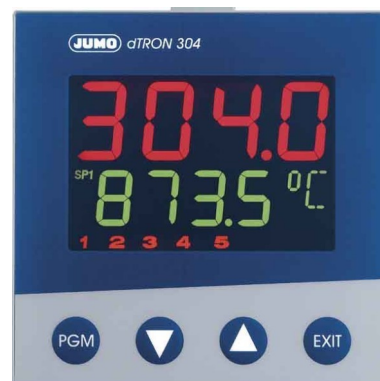

## Room temperature controller Temperature controller 00442007

### Technische Informationen

Ausführung	
Nennspannung	230V
Montageart	
Steuerleistung	0VA
Schaltdifferenz	0K
Elektronische Regelung	
Mit thermischer Rückführung	
Ein-/Ausschalter	
Schalter für Zusatzheizung	
Mit Temperaturabsenkung	
Fühlerelement	
Temperatur	0...0°C
Farbe	
Schutzart (IP)	
Höhe	96mm
Breite	96mm
Tiefe	90mm
Anzeige der Ist-Temperatur	
Kontaktausführung	
Nennstrom	3A
Schalter/Lampe für Nachtabsen	
Zusammenstellung	
Sommer/Winter-Umschalter	