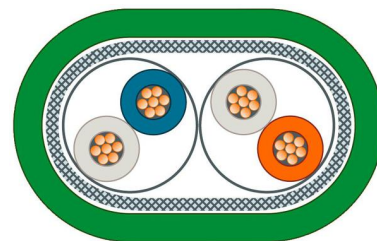

Patch cord copper (twisted pair) Other Other 1 m 6XV18502JH10

Allgemeine Informationen

Products_Model	ET0722532
EAN	4019169401722
Producer	Siemens Indus.Sector
Producer-Model	6XV18502JH10
Producer-Typ	6XV1850-2JH10
min. Order	
Class	Patchkabel Kupfer

Technische Informationen

Kabeltyp	
Kategorie	
Länge	1m
Steckverbindertyp Anschluss 1	
Steckverbindertyp Anschluss 2	
Mantel-Farbe	
Knickschutztülle	
Rasthebelschutz	
Farbe der Knickschutztülle	
Ausführung flammwidrig	
Halogenfrei	
Kabelkonstruktion	
Pinbelegung	

[Patch cord copper \(twisted pair\) Other Other 1 m 6XV18502JH10 online kaufen](#)