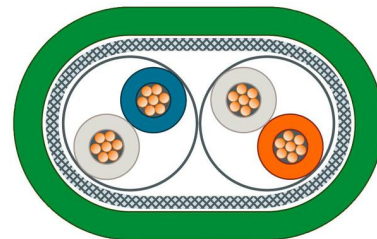

## Patch cord copper (twisted pair) Other Other 1 m 6XV18502JH10

### Allgemeine Informationen

Products_Model	ET0722532
EAN	4019169401722
Producer	Siemens Indus.Sector
Producer-Model	6XV18502JH10
Producer-Typ	6XV1850-2JH10
min. Order	
Class	Patchkabel Kupfer

### Technische Informationen

Kabeltyp	
Kategorie	
Länge	1m
Steckverbindertyp Anschluss 1	
Steckverbindertyp Anschluss 2	
Mantel-Farbe	
Knickschutztülle	
Rasthebelschutz	
Farbe der Knickschutztülle	
Ausführung flammwidrig	
Halogenfrei	
Kabelkonstruktion	
Pinbelegung	

[Patch cord copper \(twisted pair\) Other Other 1 m 6XV18502JH10 online kaufen](#)